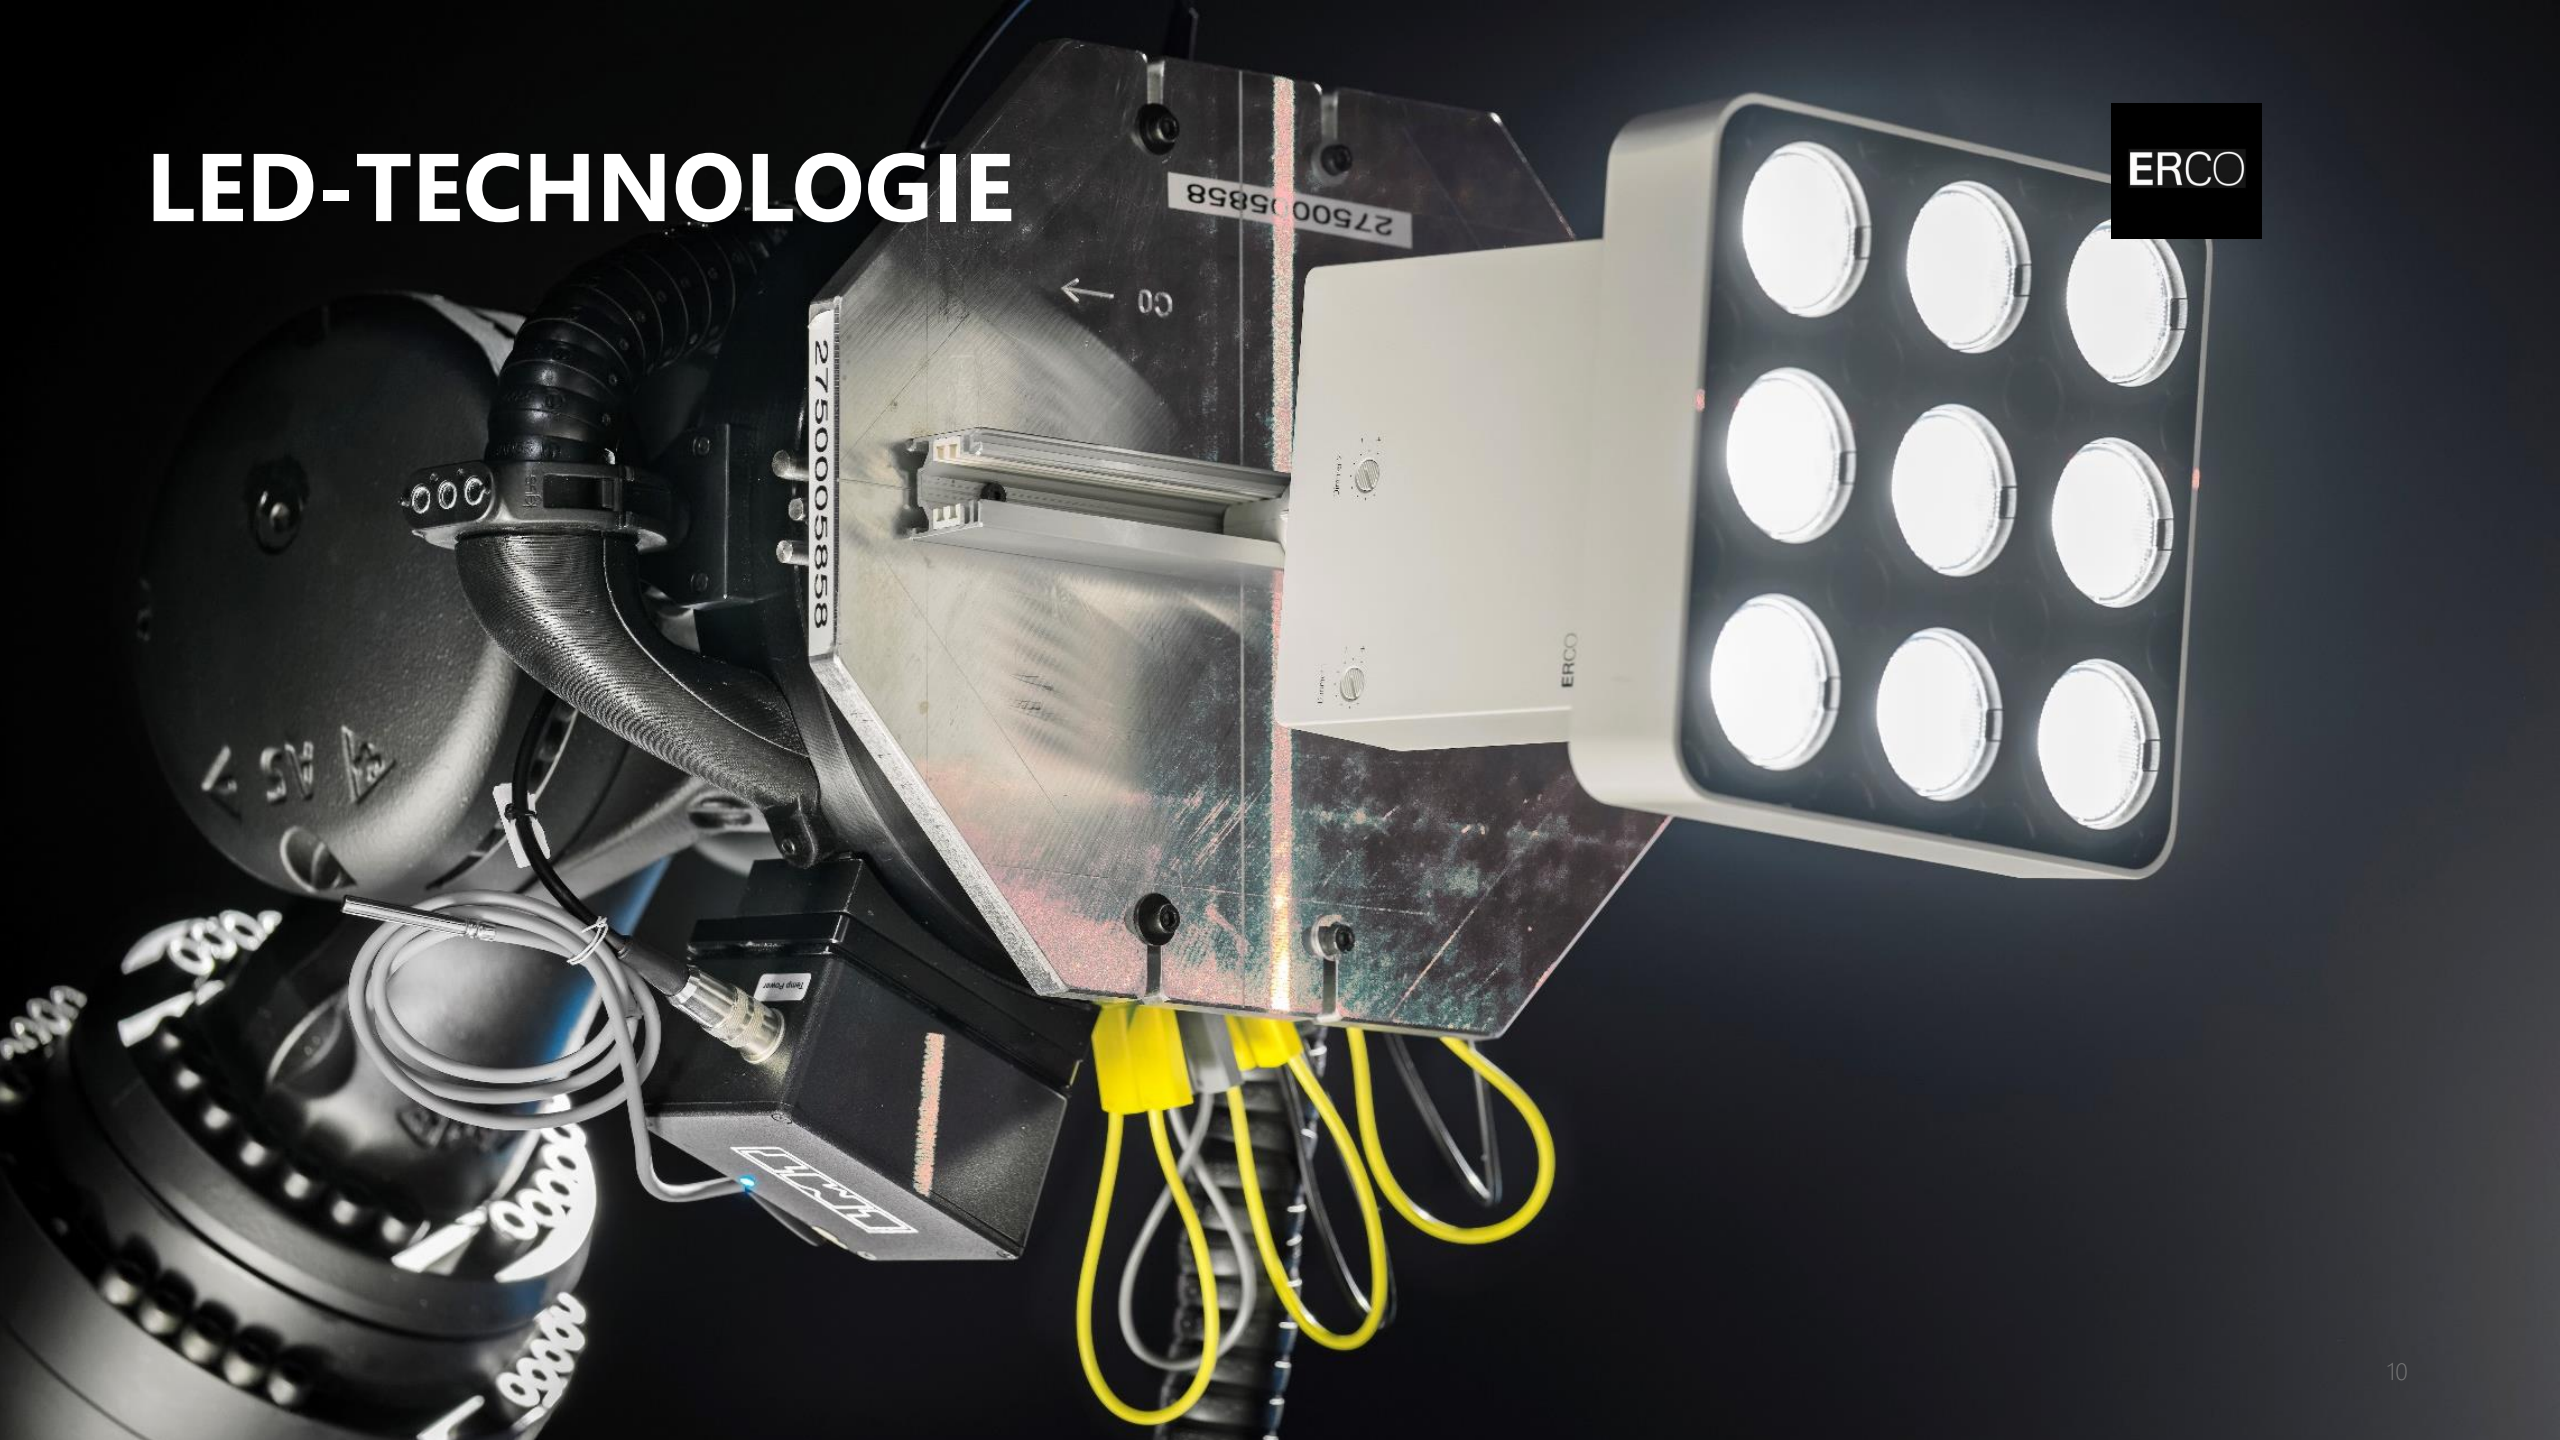

ERCO

QUALITATIVE LICHTPLANUNG

Offen, interdisziplinär & international

100% Made in Germany

EFFIZIENTER SEHKOMFORT

FUNKTIONALER MINIMALISMUS

LED-TECHNOLOGIE

ERCO INDIVIDUAL